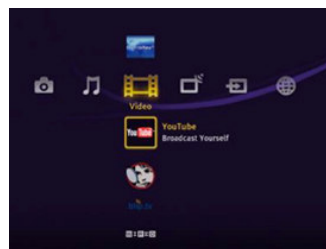

### BRAVIA Internet Video

Depuis votre Xross Media Bar, visionnez directement depuis Internet les meilleures vidéos de YouTube et Dailymotion ou bien regardez en exclusivité les émissions de M6 via M6 Replay sur votre BRAVIA.