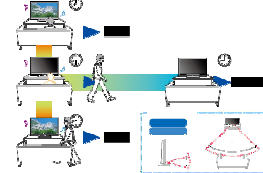

CONNECTIQUE

Entrées HDMI CEC.....	4 (dont 2 latérales)
USB 2.0 (jpeg, mp3, divx...).....	1
Port Ethernet.....	1
Entrée Composante (Y, Pb, Pr ou Y, Cr, Cb).....	1
Entrée PC.....	1
Entrée coaxiale (antenne).....	1
Prises péritel.....	2
Entrée RCA Audio Vidéo.....	1
Sortie RCA Audio.....	1
Sortie optique Audio.....	1
Prise casque.....	1

GÉNÉRALITÉS

Coloris.....	Piano black
Pied pivotant.....	Oui
Alimentation.....	220/240 V
Consommation en marche (mode standard).....	A déterminer
Consommation en veille.....	A déterminer
Dimension avec socle (LxHxP).....	81,1 x 53,9 x 25,0 cm
Dimension sans socle (LxHxP).....	81,1 x 50,7 x 6,5 cm
Poids avec socle.....	12,7 kgs
Poids sans socle.....	10,7 kgs
Dimension emballage (LxHxP).....	90,1 x 59,3 x 18,2
Compatibilité VESA (200 x 200).....	Oui

ACCESSOIRES FOURNIS

- 1 télécommande (+ 2 piles R6)
- 1 câble d'alimentation
- 1 guide d'utilisation

Plus Sony / Bénéfices clients

Capteur de présence

Ne laissez plus votre téléviseur afficher les images alors que vous n'êtes plus devant l'écran et optimisez ainsi votre consommation.

BRAVIA Internet Video

Depuis votre Xross Media Bar, visionnez directement depuis Internet les meilleures vidéos de YouTube et Dailymotion ou bien regardez en exclusivité les émissions de M6 via M6 Replay sur votre BRAVIA.